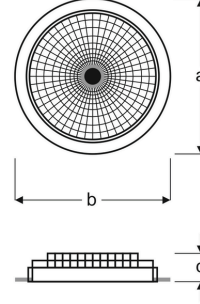

CORA

DOWNLIGHTS AND SPOTLIGHTS

VSP03 8032E AB30
VSP03 8032E AB40
VSP03 8032E AB60

MECHANICAL SPECS / MEKANİK ÖZELLİKLER

Application Areas Uygulama Alanları	Supermarket - Office building - School - Retail area - Residences
Luminaire Type Ürün Tipi	LED Downlights and Spotlights
Luminaire Body Ürün Gövdesi	Die cast aluminum. Electrostatic powder coating
Luminaire Diffuser Ürün Difüzörü	Opal glass with reflector
Luminaire Colour Ürün Gövde Rengi	S : Ral 9005 Jet black / B : Ral 9016 Traffic White / G : Ral 9006 Grey
Ingress Protection (IP) Rating IP Sınıfı	IP40
Impact Resistance (IK) Rating IK Sınıfı	IK03

OPTICAL SPECS / OPTİK ÖZELLİKLER

Light Source Işık Kaynağı	Mid Power COB LED
CRI Value CRI Değeri	>80
UGR Value UGR Değeri	<21 (EN124664-1)
Photo Biological Class Fotobiyolojik Risk Grubu	Group-0 No Risk
Beam Angle Işık Açısı	120°
Driver (220-240V) Sürücü	Osram - Tridonic & ENEC Driver

OPTIONS / OPSİYONLAR

1 Hour Emergency Kit	3 Hour Emergency Kit	DALI	SENSOR
+	+	+	-

Product Code Ürün Kodu	Power (W) Watt	Lumen (lm) Işık Akısı	Efficacy (lm/W) Verimlilik	Col. Temp (K) Kelvin	Dimensions (mm) Boyutlar (a bxc) Ø	Pack. Qty Koli Adedi	Pack. Weight (kg) Koli Ağırlığı
VSP03 8032E AB30	32	3200	100	3000	240x240x50x210	20	1,00
VSP03 8032E AB40	32	3200	100	4000	240x240x50x210	20	1,00
VSP03 8032E AB60	32	3200	100	6000	240x240x50x210	20	1,00